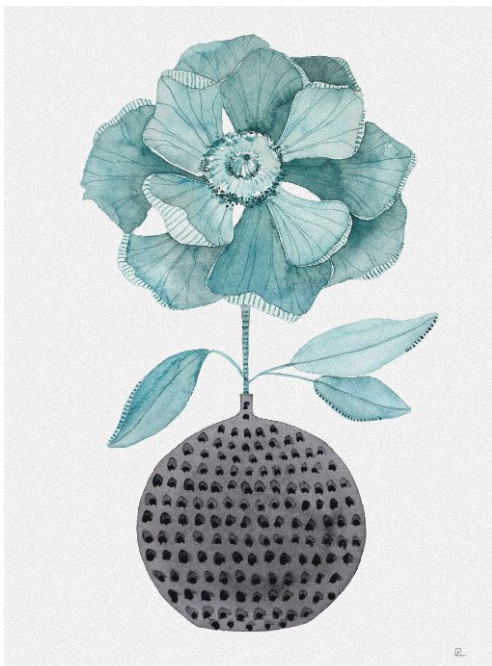

flor no vaso turquesa

tecido linho
A93620 | 78x107cm
A93622 | 98x138cm
A93625 | 120x170cm