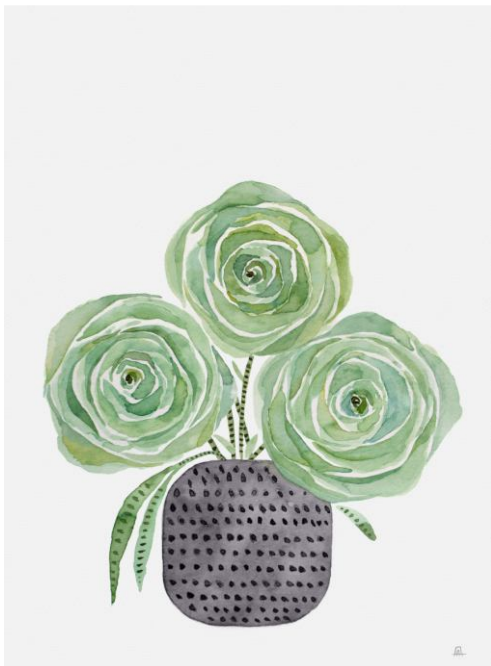

flor no vaso laranja | 78x107cm

flor no vaso amarelo

tecido linho
A93720 | 78x107cm
A93722 | 98x138cm
A93725 | 120x170cm

flor no vaso laranja

tecido linho
A93600 | 78x107cm
A93602 | 98x138cm
A93605 | 120x170cm