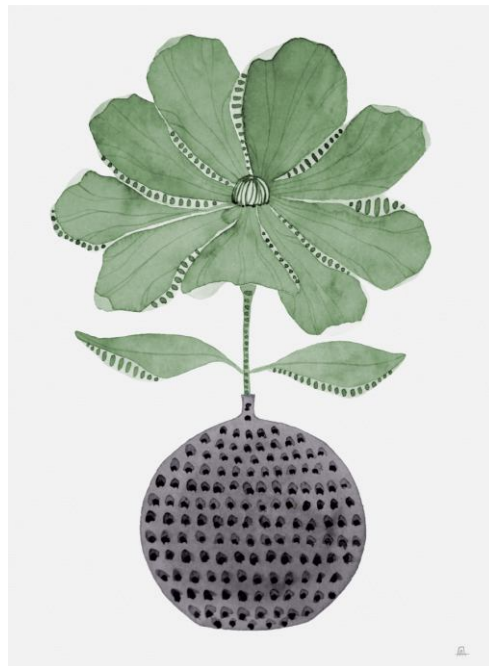

flor no vaso verdinha

tecido linho
A93630 | 78x107cm
A93632 | 98x138cm
A93635 | 120x170cm