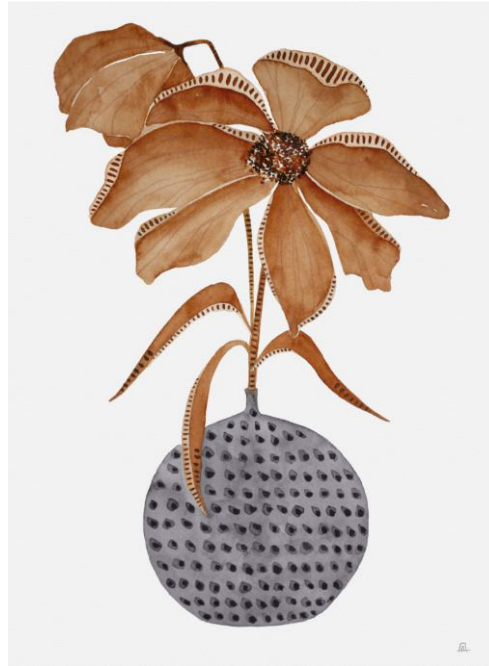

flor no vaso laranja

tecido linho
A93600 | 78x107cm
A93602 | 98x138cm
A93605 | 120x170cm