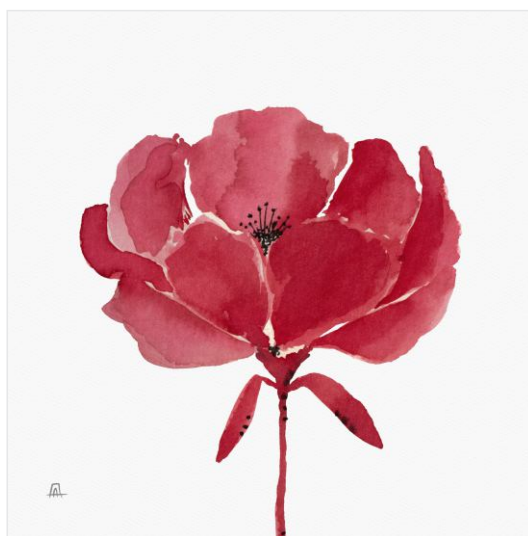

tecido linho
PC93110 | 20x20cm
PC93115 | 38x38cm

flor grafite conjunto

tecido linho
PC93120 | 20x20cm
PC93125 | 38x38cm

flor verde

tecido linho
PC93130 | 20x20cm
PC93135 | 38x38cm

flor vermelha

tecido linho
PC93140 | 20x20cm
PC93145 | 38x38cm